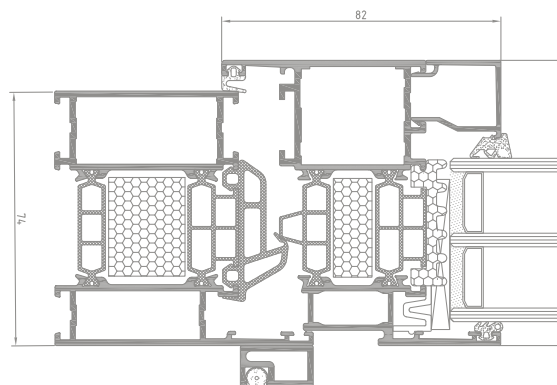

FLYSCREEN

OPIS SYSTEMU

Ramowe konstrukcje wypełnione siatką służące do ochrony pomieszczeń przed owadami.

Montowane do okien, drzwi, witryn, balkonów na stałe.

W ofercie dostępne również moskitiery przesuwne oraz rozwierne.

System przeznaczony do ochrony przeciwko insektom, umożliwia wentylację pomieszczeń, w których jest stosowany.

przekrój przez Superial i+ połączony z Flyscreen

Mac

OPIS SYSTEMU

System balustrad aluminiowych. Konstrukcją nośną Macassar stanowią modułowo mocowane słupki do podłoża za pomocą konsol.

Wypełnienie balustrad stanowią różne układy szczebli z profili aluminiowych (poziome, pionowe) oraz wypełnienia szklane lub panelowe.

Macassar występuje również w formie poręczy mocowanych do ścian.

Balustrady aluminiowe charakteryzuje trwałość, łatwość utrzymania w czystości oraz wymagają minimum konserwacji. Balustrady aluminiowe Macassar to gwarancja trwałości i estetycznego wyglądu.

Systemy balustrad aluminiowych mają swoje zastosowanie zarówno wewnątrz budynków, jak i do użytku zewnętrznego.

Szeroki wybór kolorystyki – paleta RAL (Qualicoat 1518), kolory strukturalne, Aliplast Wood Colour Effect (kolory drewnopodobne), Aliplast Loft View - kolory imitujące kamienne powierzchnie (Qualideco PL-0001), anoda (Qualanod 1808), bikolor.

VR501

FLO05

FLO06

FLO07