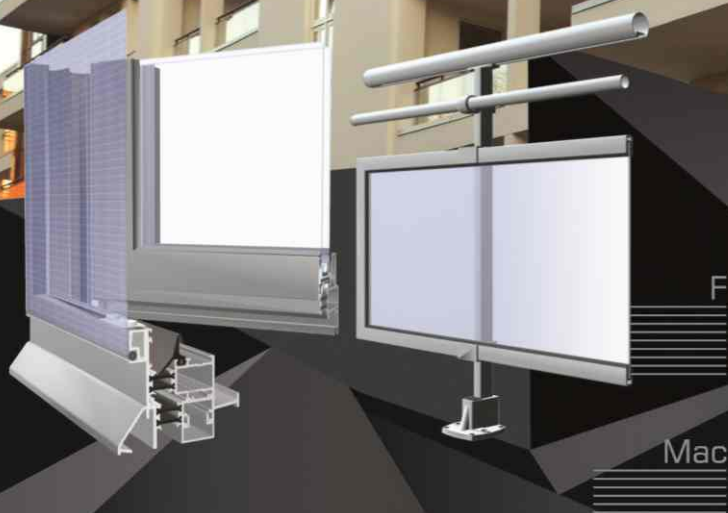

F  
Mac

**FLYSCREEN / MOSKITIERY**

**MACASSAR**

Ramowe konstrukcje wypełnione siatką służące do ochrony pomieszczeń przed owadami.

System balustrad aluminiowych.

## OPIS SYSTEMU

Ramowe konstrukcje wypełnione siatką służące do ochrony pomieszczeń przed owadami.

Montowane do okien, drzwi, witryn, balkonów na stałe.

W ofercie dostępne również moskitiery przesuwne oraz rozwierne.

System przeznaczony do ochrony przeciwko insektom, umożliwia wentylację pomieszczeń, w których jest stosowany.

przekrój przez Superial i+ połączony z Flyscreen

## OPIS SYSTEMU

System balustrad aluminiowych. Konstrukcją nośną Macassar stanowią modułowo mocowane słupki do podłoża za pomocą konsol.

Wypełnienie balustrad stanowią różne układy szczebli z profili aluminiowych (poziome, pionowe) oraz wypełnienia szklane lub panelowe.