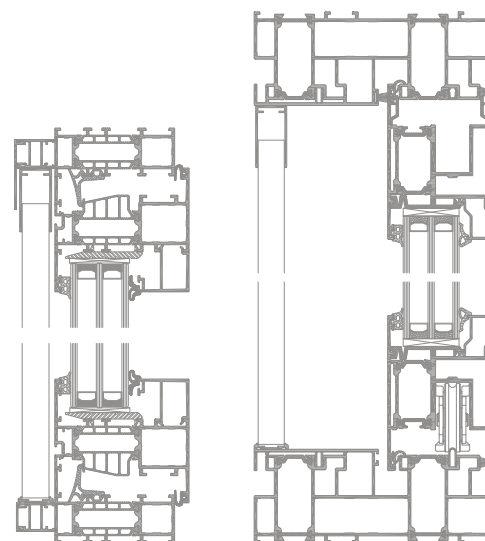

## OPIS SYSTEMU

System moskitier plisowanych zapewniających ochronę pomieszczenia przed owadami.

Rozwiązanie to może być montowane zarówno we wnękach okiennych jak i bezpośrednio na ramę okna. Bardzo ważną opcją jest możliwość wyboru kierunku otwarcia moskitiery: na boki, centralnie lub dwustronnie, co umożliwi unikalny system płynnych przesuwów.

Profil przesuwny moskitiery wyposażony jest w uchwyt ułatwiający otwieranie oraz magnesy trzymające siatkę w pozycji zamkniętej.

Poza standardową siatką w kolorze szarym lub czarnym Klienci mogą zamówić także siatkę kolorową (kolor jednolity lub melanz), siatkę metalizowaną (odbijającą promienie słoneczne) oraz siatkę antyalergiczną.

przekrój przez okno

przekrój przez okno

przekrój przez drzwi HS

moskitiera plisowana jednostronna z przesunięciem na bok

moskitiera plisowana dwustronna

moskitiera plisowana centralna

przekrój przez drzwi HS