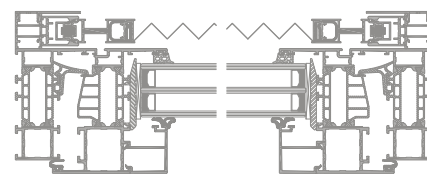

OPIS SYSTEMU

System moskitier plisowanych zapewniających ochronę pomieszczenia przed owadami.

Rozwiązanie to może być montowane zarówno we wnękach okiennych jak i bezpośrednio na ramę okna. Bardzo ważną opcją jest możliwość wyboru kierunku otwarcia moskitiery: na boki, centralnie lub dwustronnie, co umożliwi unikalny system płynnych przesuwów.

Zastosowana w konstrukcji certyfikowana plisowana siatka jest wykonana z wysokiej jakości materiału odpornego na deszcz, kurz, promieniowanie UV i wiatr.

Ogromną zaletę stanowi niskoprogowa konstrukcja moskitiery, szczególnie przydatna jeśli w domu mieszkają dzieci, osoby starsze lub poruszające się na wózkach, dla których wysoki próg może stanowić przeszkodę w swobodnym przemieszczaniu się.

Profil przesuwny moskitiery wyposażony jest w uchwyt ułatwiający otwieranie oraz magnesy trzymające siatkę w pozycji zamkniętej.

Poza standardową siatką w kolorze szarym lub czarnym Klienci mogą zamówić także siatkę kolorową (kolor jednolity lub melanz), siatkę metalizowaną (odbijającą promienie słoneczne) oraz siatkę antyalergiczną.

Moskitiery nie trzeba demontować na okres zimowy, gdyż wszystkie materiały, z których została wyprodukowana są odporne na działanie czynników atmosferycznych.

Insect System doskonale sprawdza się w przypadku okien i drzwi o dużych powierzchniach (szczególnie do drzwi balkonowych i tarasowych).

przekrój przez okno