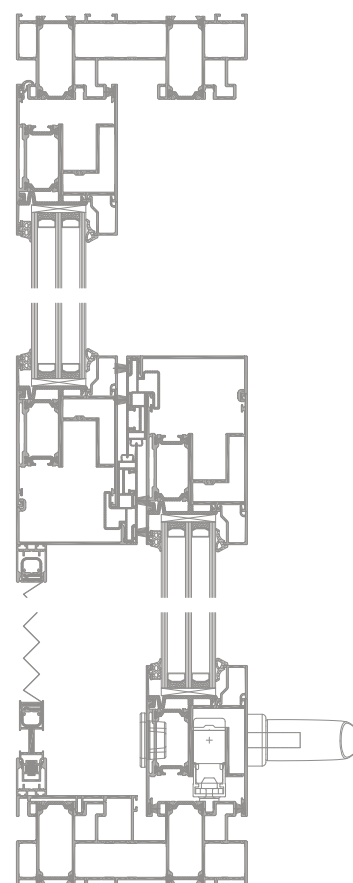

## OPIS SYSTEMU

System moskitier plisowanych zapewniających ochronę pomieszczenia przed owadami.

Rozwiązanie to może być montowane zarówno we wnękach okiennych jak i bezpośrednio na ramę okna. Bardzo ważną opcją jest możliwość wyboru kierunku otwarcia moskitiery: na boki, centralnie lub dwustronnie, co umożliwi unikalny system płynnych przesuwów.

Zastosowana w konstrukcji certyfikowana plisowana siatka jest wykonana z wysokiej jakości materiału odpornego na deszcz, kurz, promieniowanie UV i wiatr.

Ogromną zaletę stanowi niskoprogowa konstrukcja moskitiery, szczególnie przydatna jeśli w domu mieszkają dzieci, osoby starsze lub poruszające się na wózkach, dla których wysoki próg może stanowić przeszkodę w swobodnym przemieszczaniu się.

Profil przesuwny moskitiery wyposażony jest w uchwyt ułatwiający otwieranie oraz magnesy trzymające siatkę w pozycji zamkniętej.

Poza standardową siatką w kolorze szarym lub czarnym Klienci mogą zamówić także siatkę kolorową (kolor jednolity lub melanz), siatkę metalizowaną (odbijającą promienie słoneczne) oraz siatkę antyalergiczną.

przekrój przez okno

przekrój przez okno

przekrój przez drzwi HS

moskitiera plisowana jednostronna z przesunięciem na bok

moskitiera plisowana dwustronna

moskitiera plisowana centralna

przekrój przez drzwi HS