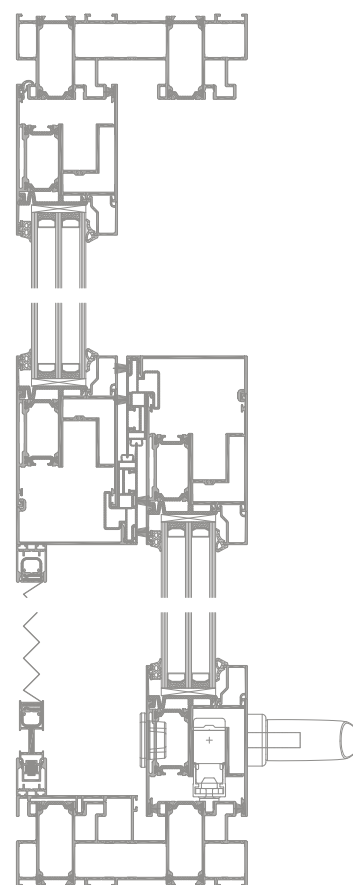

## OPIS SYSTEMU

System moskitier plisowanych zapewniających ochronę pomieszczenia przed owadami.

Rozwiązanie to może być montowane zarówno we wnękach okiennych jak i bezpośrednio na ramę okna. Bardzo ważną opcją jest możliwość wyboru kierunku otwarcia moskitiery: na boki, centralnie lub dwustronnie, co umożliwi unikalny system płynnych przesuwów.

Zastosowana w konstrukcji certyfikowana plisowana siatka jest wykonana z wysokiej jakości materiału odpornego na deszcz, kurz, promieniowanie UV i wiatr.

Ogromną zaletę stanowi niskoprogowa konstrukcja moskitiery, szczególnie przydatna jeśli w domu mieszkają dzieci, osoby starsze lub poruszające się na wózkach, dla których wysoki próg może stanowić przeszkodę w swobodnym przemieszczaniu się.

Profil przesuwny moskitiery wyposażony jest w uchwyt ułatwiający otwieranie oraz magnesy trzymające siatkę w pozycji zamkniętej.

Poza standardową siatką w kolorze szarym lub czarnym Klienci mogą zamówić także siatkę kolorową (kolor jednolity lub melanz), siatkę metalizowaną (odbijającą promienie słoneczne) oraz siatkę antyalergiczną.

przekrój przez okno

przekrój przez okno

przekrój przez drzwi HS

moskitiera plisowana jednostronna z przesunięciem na bok

moskitiera plisowana dwustronna

moskitiera plisowana centralna

przekrój przez drzwi HS