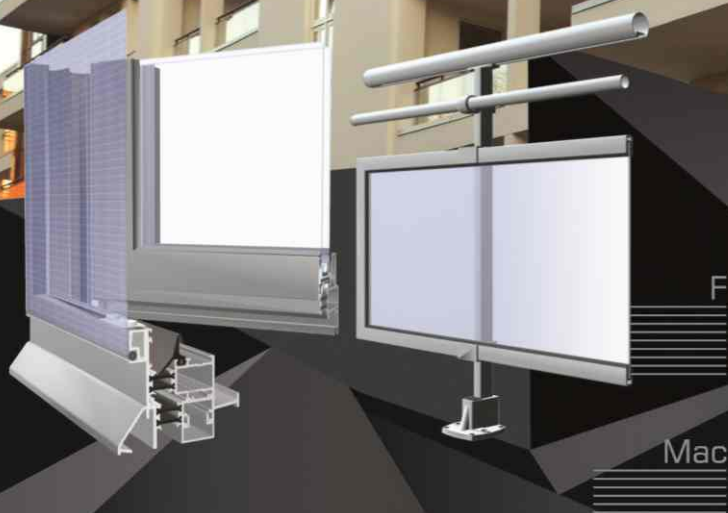

F
Mac

FLYSCREEN / MOSKITIERY

MACASSAR

Ramowe konstrukcje wypełnione siatką służące do ochrony pomieszczeń przed owadami.

System balustrad aluminiowych.

FLYSCREEN

OPIS SYSTEMU

Ramowe konstrukcje wypełnione siatką służące do ochrony pomieszczeń przed owadami.

Montowane do okien, drzwi, witryn, balkonów na stałe.

W ofercie dostępne również moskitiery przesuwne oraz rozwierne.

System przeznaczony do ochrony przeciwko insektom, umożliwia wentylację pomieszczeń, w których jest stosowany.

przekrój przez Superial i+ połączony z Flyscreen

Mac

OPIS SYSTEMU

System balustrad aluminiowych. Konstrukcją nośną Macassar stanowią modułowo mocowane słupki do podłoża za pomocą konsol.

Wypełnienie balustrad stanowią różne układy szczebli z profili aluminiowych (poziome, pionowe) oraz wypełnienia szklane lub panelowe.

Macassar występuje również w formie poręczy mocowanych do ścian.

Balustrady aluminiowe charakteryzuje trwałość, łatwość utrzymania w czystości oraz wymagają minimum konserwacji. Balustrady aluminiowe Macassar to gwarancja trwałości i estetycznego wyglądu.