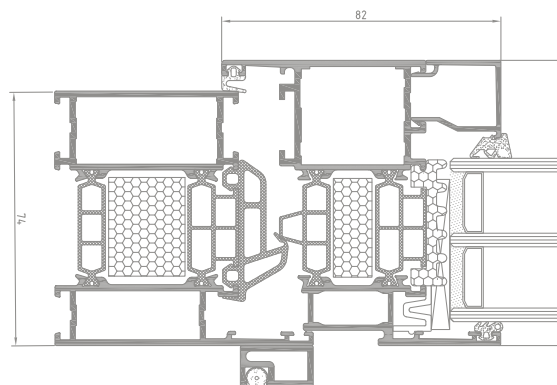

F
Mac

FLYSCREEN / MOSKITIERY

MACASSAR

Ramowe konstrukcje wypełnione siatką służące do ochrony pomieszczeń przed owadami.

System balustrad aluminiowych.

FLYSCREEN

OPIS SYSTEMU

Ramowe konstrukcje wypełnione siatką służące do ochrony pomieszczeń przed owadami.

przekrój przez Superial i+ połączony z Flyscreen

Mac

OPIS SYSTEMU

System balustrad aluminiowych. Konstrukcją nośną Macassar stanowią modułowo mocowane słupki do podłoża za pomocą konsol.

Wypełnienie balustrad stanowią różne układy szczebli z profili aluminiowych (poziome, pionowe) oraz wypełnienia szklane lub panelowe.