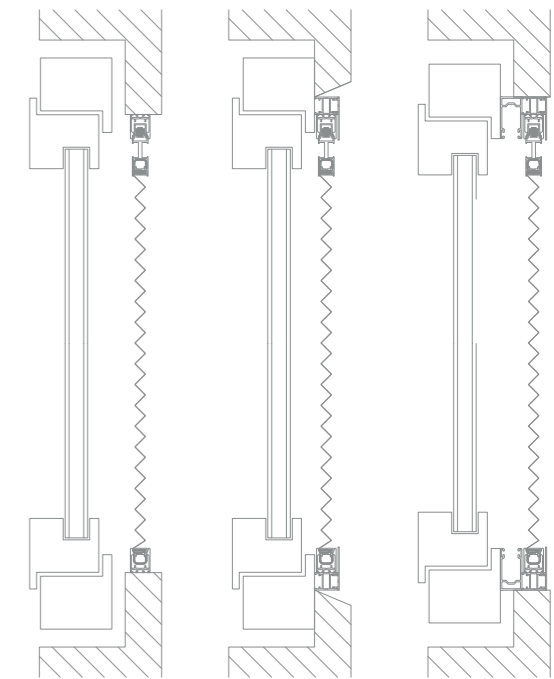

Rozwiązanie to może być montowane zarówno we wnękach okiennych jak i bezpośrednio na ramę okna. Bardzo ważną opcją jest możliwość wyboru kierunku otwarcia moskitiery: na boki, centralnie lub dwustronnie, co umożliwia unikalny system płynnych przesuwów.

Zastosowana w konstrukcji certyfikowana plisowana siatka jest wykonana z wysokiej jakości materiału odpornego na deszcz, kurz, promieniowanie UV i wiatr.

Ogromną zaletę stanowi niskoprogowa konstrukcja moskitiery, szczególnie przydatna jeśli w domu mieszkają dzieci, osoby starsze lub poruszające się na wózkach, dla których wysoki próg może stanowić przeszkodę w swobodnym przemieszczaniu się.

Profil przesuwny moskitiery wyposażony jest w uchwyt ułatwiający otwieranie oraz magnesy trzymające siatkę w pozycji zamkniętej.

Poza standardową siatką w kolorze szarym lub czarnym klienci mogą zamówić także siatkę kolorową (kolor jednolity lub melanz), siatkę metalizowaną (odbijającą promienie słoneczne) oraz siatkę antyalergiczną.

montaż w gładzie

montaż do ramy

montaż do rolet

moskitiera plisowana jednostronna z przesunięciem na bok

moskitiera plisowana dwustronna centralna

moskitiera plisowana dwustronna