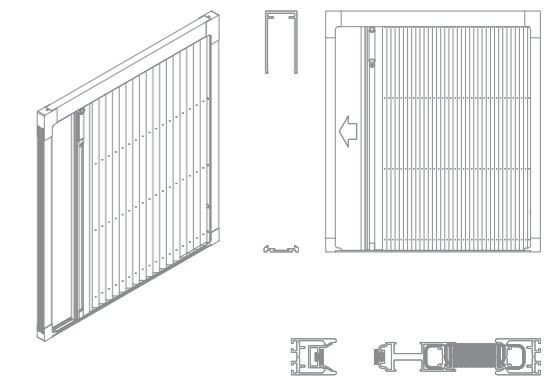

Rozwiązanie to może być montowane zarówno we wnękach okiennych jak i bezpośrednio na ramę okna. Bardzo ważną opcją jest możliwość wyboru kierunku otwarcia moskitiery: na boki, centralnie lub dwustronnie, co umożliwia unikalny system płynnych przesuwów.

Zastosowana w konstrukcji certyfikowana plisowana siatka jest wykonana z wysokiej jakości materiału odpornego na deszcz, kurz, promieniowanie UV i wiatr.

Ogromną zaletę stanowi niskoprogowa konstrukcja moskitiery, szczególnie przydatna jeśli w domu mieszkają dzieci, osoby starsze lub poruszające się na wózkach, dla których wysoki próg może stanowić przeszkodę w swobodnym przemieszczaniu się.

Profil przesuwny moskitiery wyposażony jest w uchwyt ułatwiający otwieranie oraz magnesy trzymające siatkę w pozycji zamkniętej.

Poza standardową siatką w kolorze szarym lub czarnym klienci mogą zamówić także siatkę kolorową (kolor jednolity lub melanz), siatkę metalizowaną (odbijającą promienie słoneczne) oraz siatkę antyalergiczną.

montaż w gładzie

montaż do ramy

montaż do rolet

moskitiera plisowana jednostronna z przesunięciem na bok

moskitiera plisowana dwustronna centralna

moskitiera plisowana dwustronna