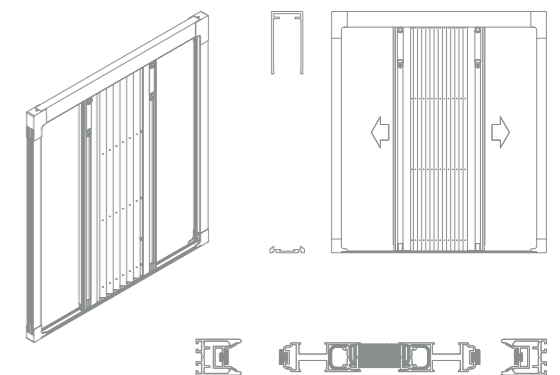

Rozwiązanie to może być montowane zarówno we wnękach okiennych jak i bezpośrednio na ramę okna. Bardzo ważną opcją jest możliwość wyboru kierunku otwarcia moskitiery: na boki, centralnie lub dwustronnie, co umożliwia unikalny system płynnych przesuwów.

Zastosowana w konstrukcji certyfikowana plisowana siatka jest wykonana z wysokiej jakości materiału odpornego na deszcz, kurz, promieniowanie UV i wiatr.

Ogromną zaletę stanowi niskoprogowa konstrukcja moskitiery, szczególnie przydatna jeśli w domu mieszkają dzieci, osoby starsze lub poruszające się na wózkach, dla których wysoki próg może stanowić przeszkodę w swobodnym przemieszczaniu się.

Profil przesuwny moskitiery wyposażony jest w uchwyt ułatwiający otwieranie oraz magnesy trzymające siatkę w pozycji zamkniętej.

Poza standardową siatką w kolorze szarym lub czarnym klienci mogą zamówić także siatkę kolorową (kolor jednolity lub melanz), siatkę metalizowaną (odbijającą promienie słoneczne) oraz siatkę antyalergiczną.

montaż w gładzie

montaż do ramy

montaż do rolet

moskitiera plisowana jednostronna z przesunięciem na bok

moskitiera plisowana dwustronna centralna

moskitiera plisowana dwustronna