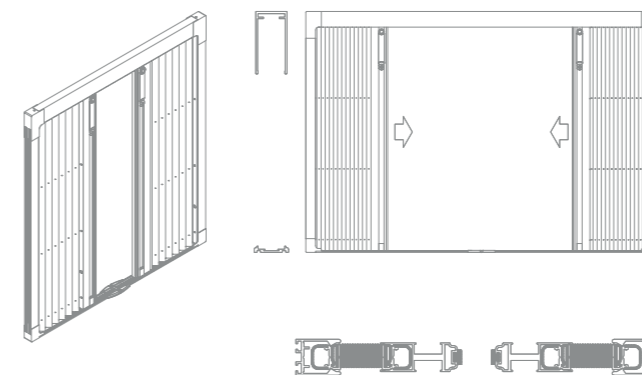

Rozwiązanie to może być montowane zarówno we wnękach okiennych jak i bezpośrednio na ramę okna. Bardzo ważną opcją jest możliwość wyboru kierunku otwarcia moskitiery: na boki, centralnie lub dwustronnie, co umożliwia unikalny system płynnych przesuwów.

Zastosowana w konstrukcji certyfikowana plisowana siatka jest wykonana z wysokiej jakości materiału odpornego na deszcz, kurz, promieniowanie UV i wiatr.

Ogromną zaletę stanowi niskoprogowa konstrukcja moskitiery, szczególnie przydatna jeśli w domu mieszkają dzieci, osoby starsze lub poruszające się na wózkach, dla których wysoki próg może stanowić przeszkodę w swobodnym przemieszczaniu się.

Profil przesuwny moskitiery wyposażony jest w uchwyt ułatwiający otwieranie oraz magnesy trzymające siatkę w pozycji zamkniętej.

Poza standardową siatką w kolorze szarym lub czarnym klienci mogą zamówić także siatkę kolorową (kolor jednolity lub melanz), siatkę metalizowaną (odbijającą promienie słoneczne) oraz siatkę antyalergiczną.

montaż w gładzie

montaż do ramy

montaż do rolet

moskitiera plisowana jednostronna z przesunięciem na bok

moskitiera plisowana dwustronna centralna

moskitiera plisowana dwustronna